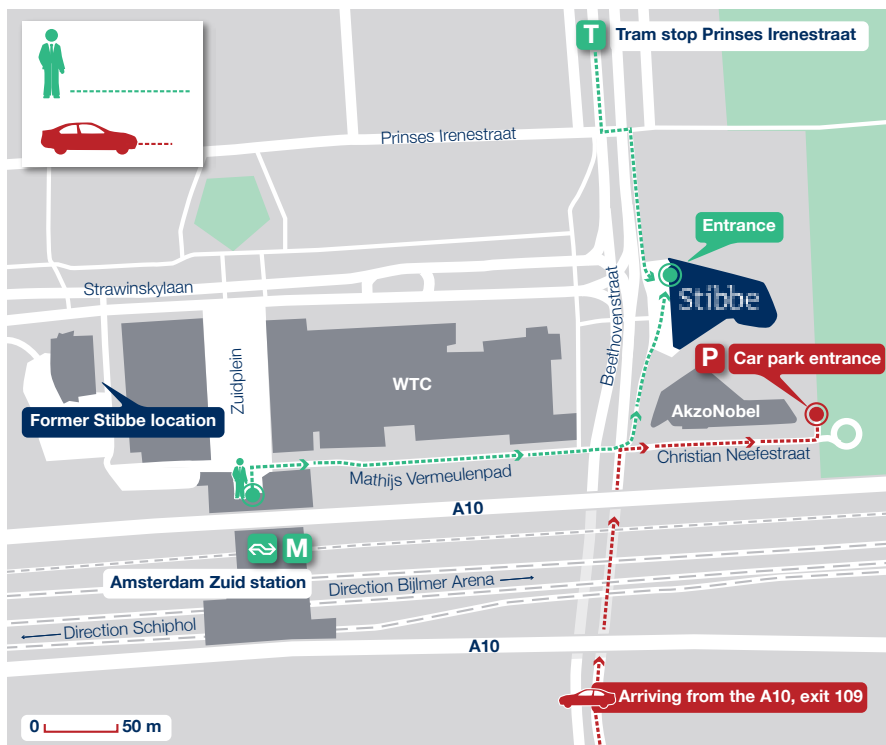

Neem afrit S109 richting Buitenveldert en sla bij de eerstvolgende stoplichten linksaf. U rijdt nu op de Europaboulevard. Sla bij de eerstvolgende stoplichten rechtsaf de Boelelaan in. Sla dan bij de volgende stoplichten rechtsaf de Beethovenstraat in. Vervolgens na het viaduct de eerste rechts. U bent nu op de Christian Neefestraat met aan uw linkerhand de parkeergarage. Volg in de parkeergarage de gele borden.

By Car via the A10 – Ring Amsterdam Zuid

From the direction het Gooi / Utrecht (A2)

Take exit S109 towards Buitenveldert and turn left at the first traffic lights. You are now on Europa Boulevard. At the next traffic lights, turn right onto Boelelaan. At the next traffic lights turn right onto Beethovenstraat. After the viaduct take the first right. You are now on the Christian Neefestraat with the car park on your left. Once in the car park please follow the yellow signs.

Vanuit de richting Den Haag / Schiphol (A4)

Neem afrit S109 richting RAI / Rivierenbuurt. Sla rechtsaf de Europa-boulevard (S109) in en volg de borden Centrum (S110). Sla linksaf de Boelelaan in en bij de eerstvolgende verkeerslichten naar rechts de Beethovenstraat in. Vervolgens na het viaduct de eerste rechts. U bent nu op de Christian Neefestraat met aan uw linkerhand de parkeergarage. Volg in de parkeergarage de gele borden.

From the direction Den Haag / Schiphol (A4)

Take exit S109 towards RAI / Rivierenbuurt. Turn right onto Europa Boulevard (S109) and follow the signs for Centrum (S110). Turn left onto Boelelaan and at the next traffic lights turn right onto Beethovenstraat. After the viaduct take the first right. You are now on the Christian Neefestraat with the car park on your left. Once in the car park please follow the yellow signs.